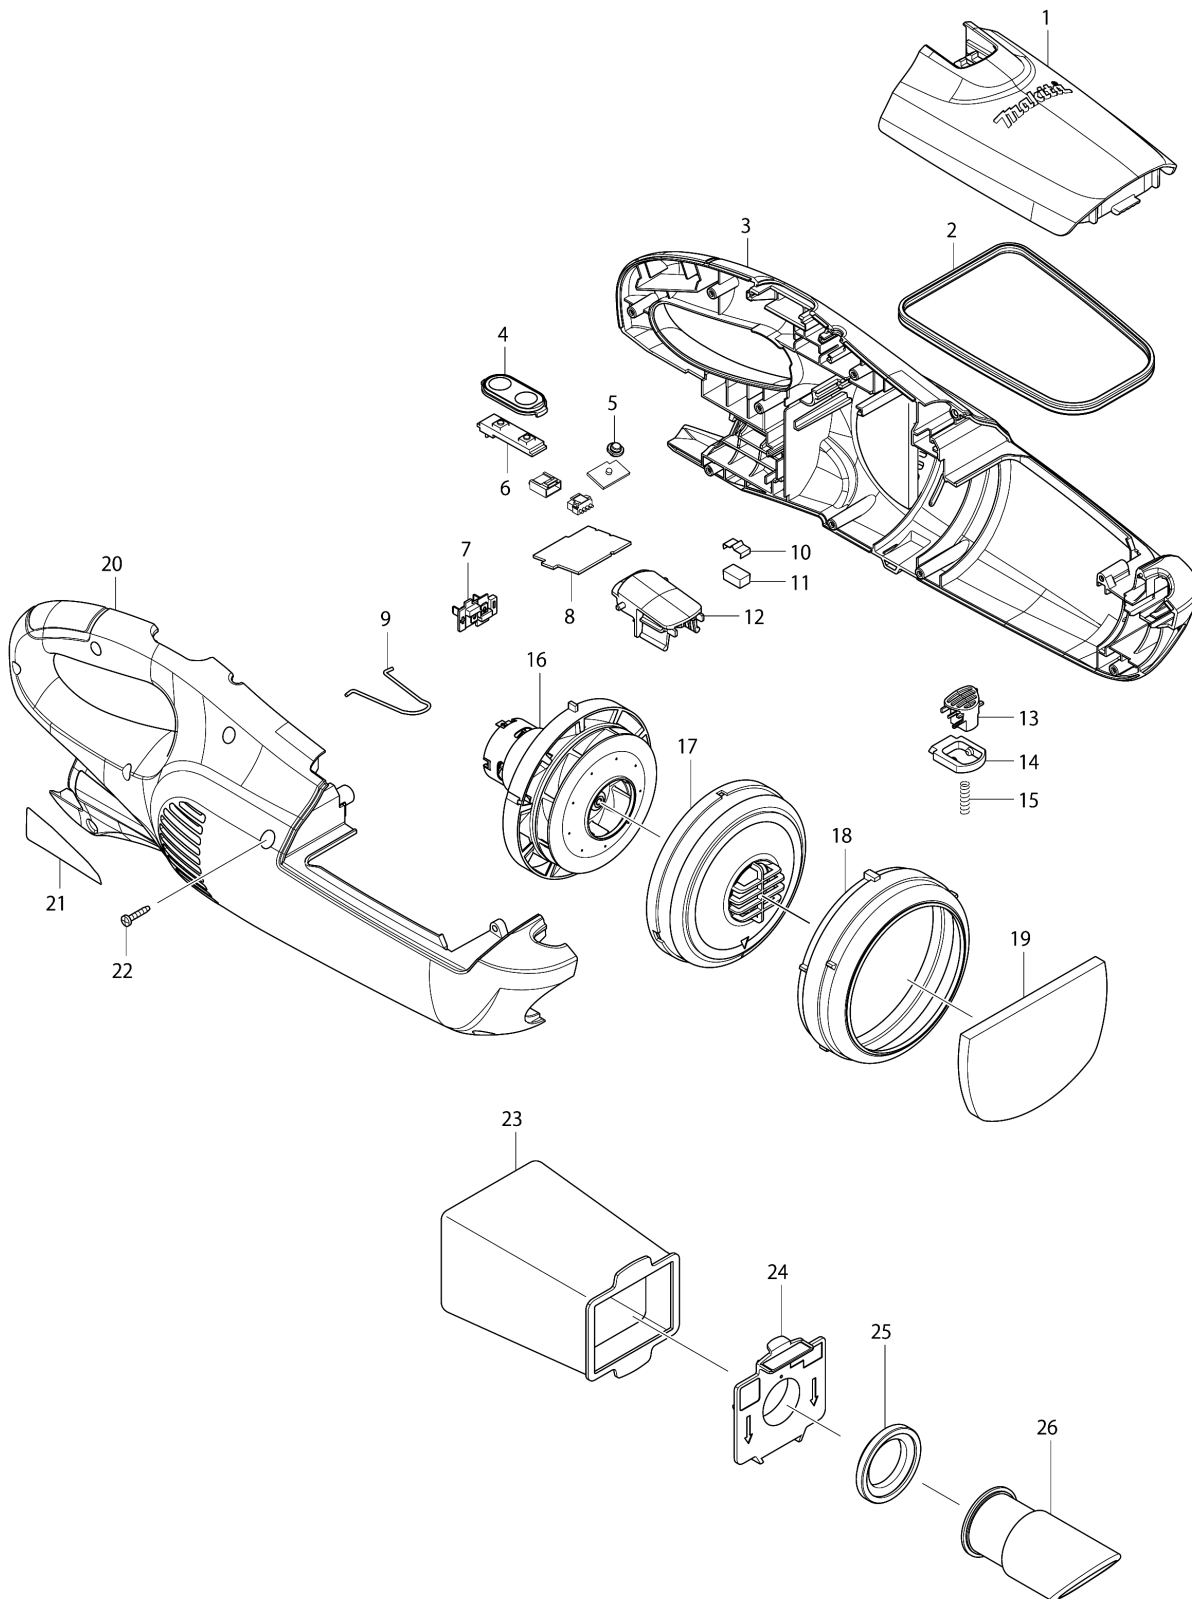

Model No.CL102D CORDLESS CLEANER

Model No.CL102D CORDLESS CLEANER

Položaj	Številka dela	Opis	Sprememba	Količina	New/Old	Opcijsko 1	Opcijsko 2	Opomba
001	452361-8	FRONT COVER		1				
002	424093-7	Seal		1				
003	188997-4	Ohišje motorja CL102D		1				
C10	452359-5	SPONGE Sheet 40-70		2				
D10		INC. 20						
004	140463-9	Switch Plate complete		1				
C10	816528-6	Switch Label		1				
005	450522-4	LENS		1				
006	631973-2	SWITCH UNIT		1				
007	643817-4	Priklop za baterijo		1				
008-1	638864-8	Dušilna elektronika UNIT CL102D		1	*			
C10	688164-6	Linijski filter za enosmerno napetost		1	*			
C20	654069-2	RECEPTACLE		2	*			
008-2	632H37-3	CONTROLLER UNIT	<	1				
C20	654069-2	RECEPTACLE		2				
009	324885-3	HANGER		1				
010	232264-0	Listnata vzmet CL142D		1				
011	424367-6	RUBBER		1				
012-1	452365-0	FRONT COVER JOINT		1				
013	452363-4	BUTTON		1				
014	452352-9	STOPPER		1				
015-1	233344-5	Tlačna spiralna vzmet 4		1				
016	125862-6	MOTOR ASSEMBLY		1				
C10	240102-2	Vetrnica 82		1				
C20	265199-0	Vijak z nizko cilindrično glavo 4075D		2				
C30	452455-9	BASE		1				
017	416030-5	Pokrov vetrnice		1				
018	424320-2	Gumi obroč		1				
019-1	424804-0	SUPONGE SHEET 76-110		1				
020	188997-4	Ohišje motorja CL102D		1				
C10	452359-5	SPONGE Sheet 40-70		2				
D10		INC. 3						
021	868815-9	CL102D NAME PLATE		1				
022	266429-2	Samovrezni vijak 3x16		10				
023	166084-9	Vrečka za prah		1				
024-1	141088-2	VALVE complete CL102D		1	*			
024-2	143677-9	VALVE STAY COMPLETE	<	1				
025	424094-5	Packing		1				
026	451400-1	INLET (BLUE)		1				
027	268271-7	Zatič 3		1				
028	233580-3	Torzijaska vzmet 4		1				